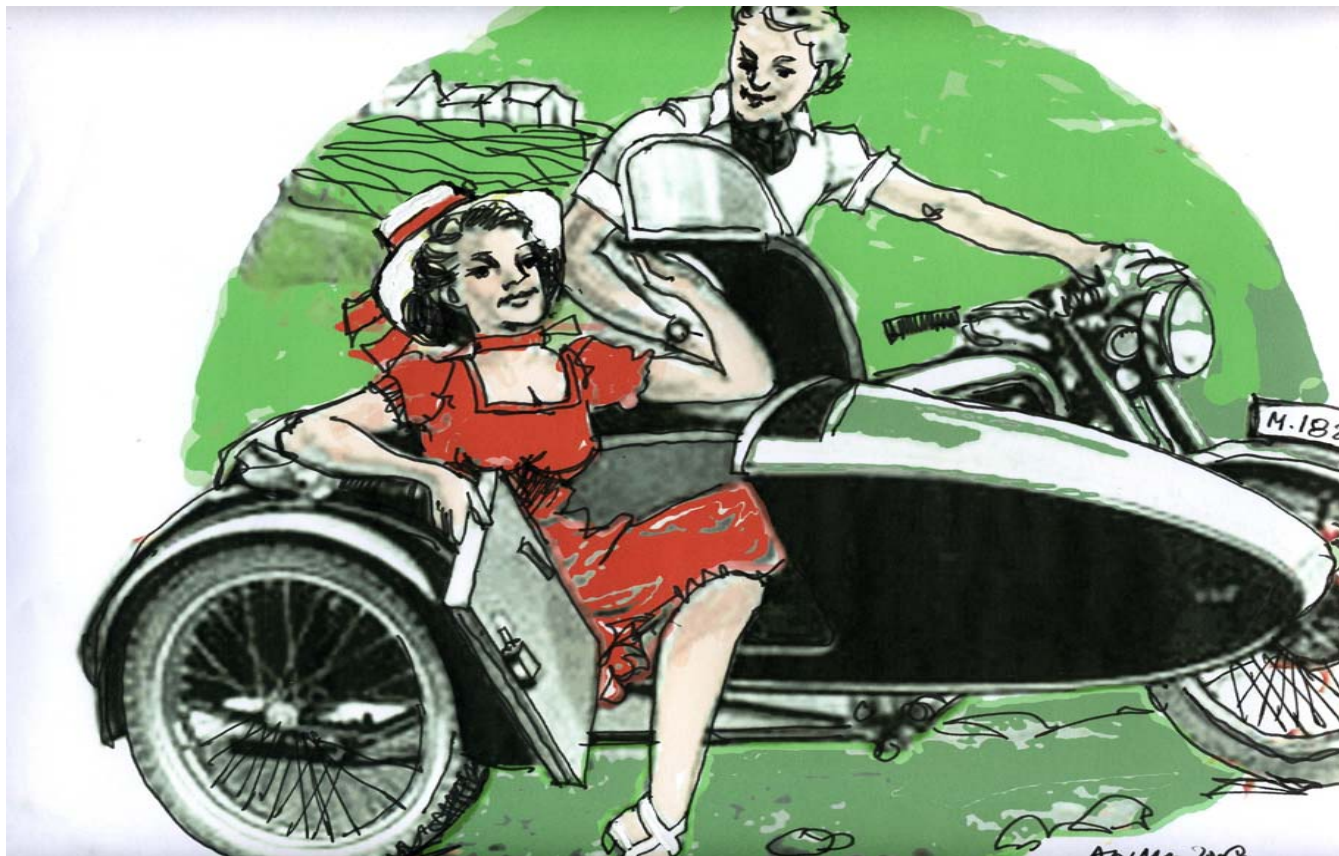

OBRA DE TEATRO  
**UN SOMBRERO DE PAJA DE ITALIA**

DE EUGÈNE LABICHE

Grupo de Teatro Recuerdo  
Asociación Loyola  
de padres de alumnos  
Colegio Ntra. Sra. del Recuerdo

REPRESENTACIÓN DEL GRUPO  
DE TEATRO "RECUERDO" EN EL SALÓN  
DE ACTOS "PADRE COLOMA"  
COLEGIO NUESTRA SEÑORA DEL RECUERDO

## SINOPSIS

Se trata de una comedia musical obra de Labiche en la que se retratan en clave de humor y utilizando sus aspectos más ridículos las modas y costumbres de 1895. tiempo en el que se desarrolla la obra

Cuando Ferdinand se dirige a su boda y cruza el bosque de Vincennes, el caballo de su cabriolet se come un sombrero de paja de Italia. El sombrero pertenece a una bella joven, Anaïs, que sale de entre los arbustos acompañada de Tavernier, un oficial del ejército. Tavernier exige a Ferdinand que regrese con un sombrero idéntico ya que el anterior era un regalo del celoso marido de Anaïs, Monsieur Beaupertuls.

El protagonista se ve inmerso en dos situaciones al mismo tiempo : su propio matrimonio y poner atención en las mil estratagemas para escapar del enojo creciente del iracundo oficial, por lo que Ferdinand se ve cada vez más atrapado en este espiral de enredos.